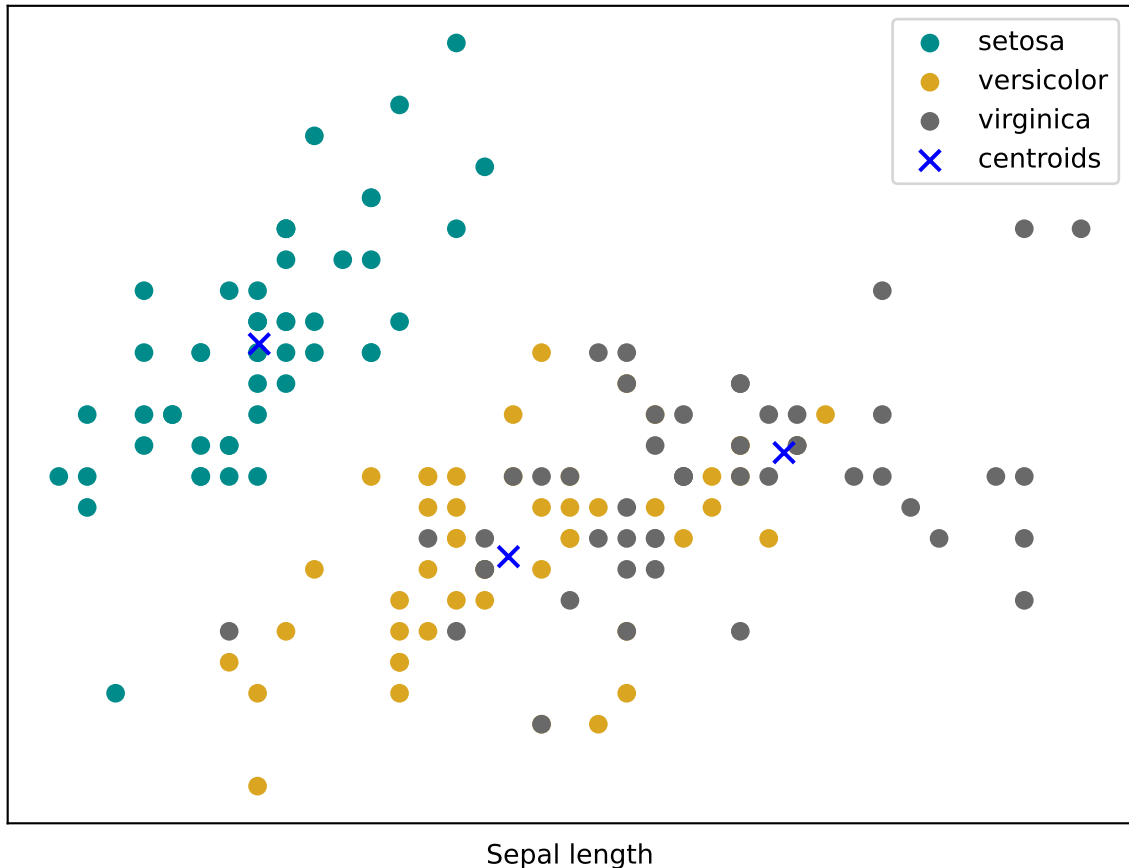

Petal width

Sepal length