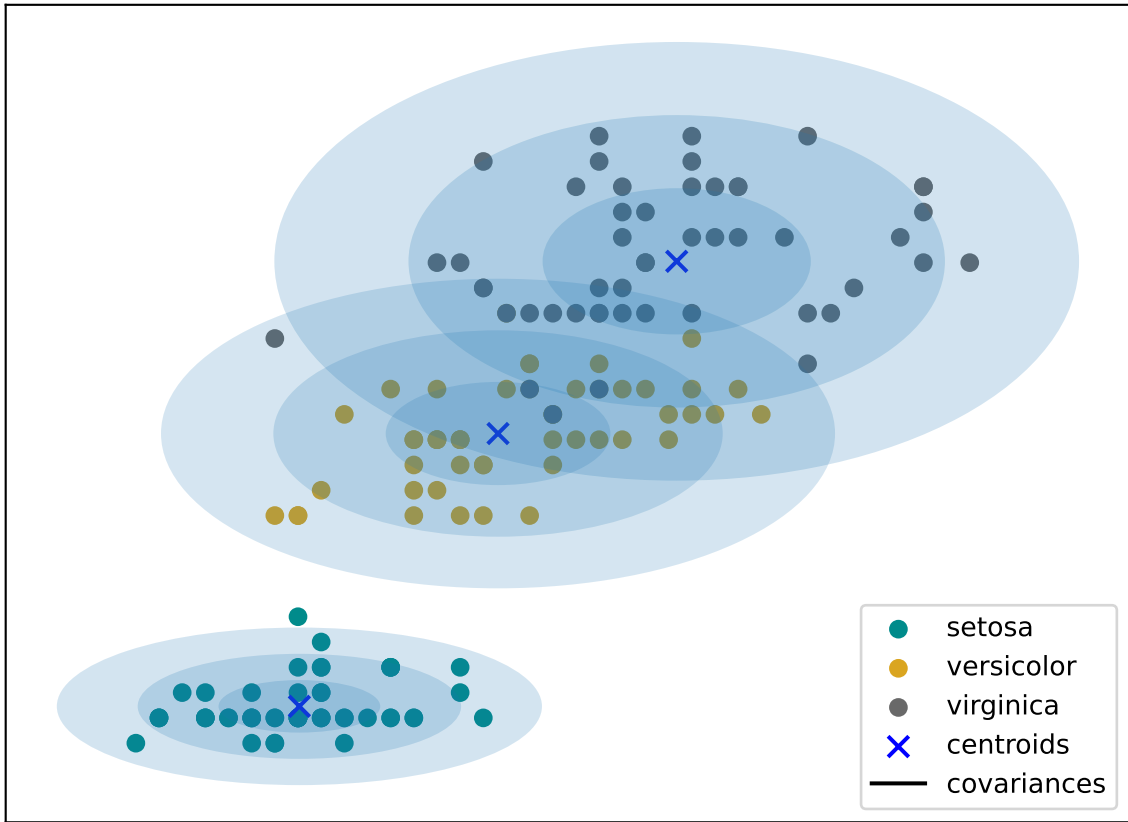

Petal width

Sepal length

- setosa
- versicolor
- virginica
- × centroids
- covariances