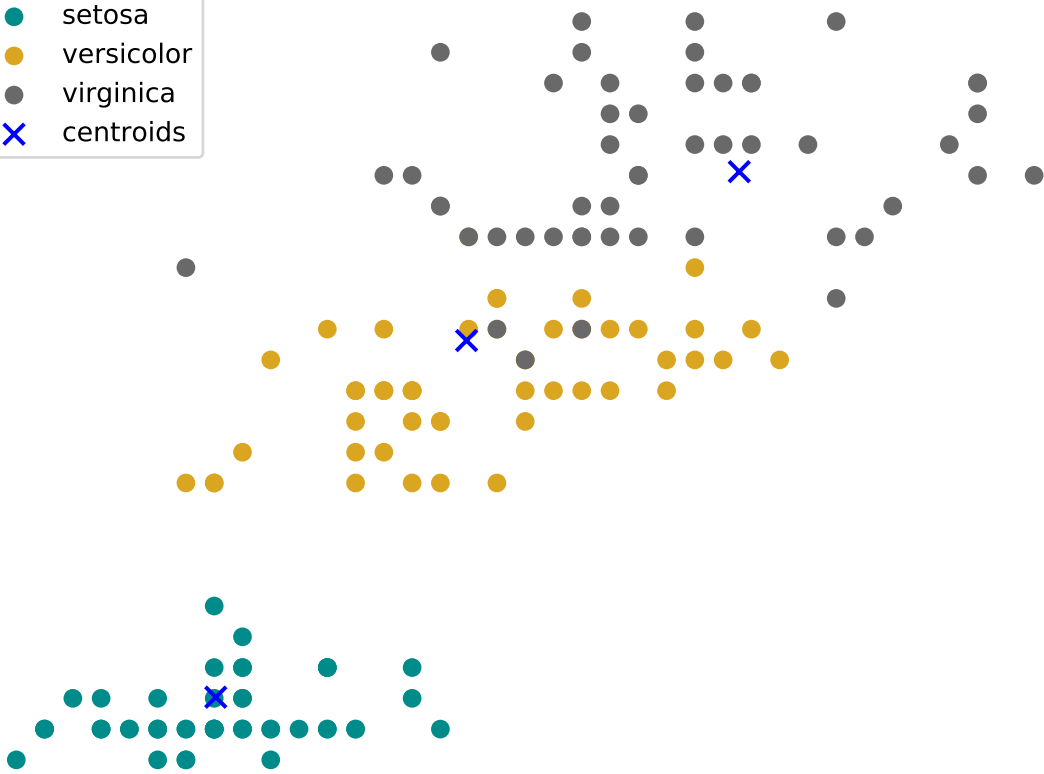

Petal width

- setosa
- versicolor
- virginica
- ✕ centroids

Sepal length